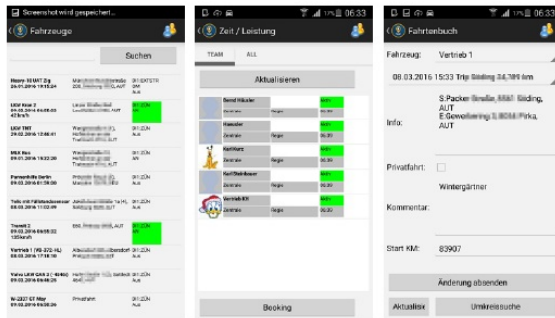

Letzten Newsletter erneut lesen?

Hier finden Sie den Link zum letzten Newsletter (Download als PDF):

<http://www.gps.at/downloads/2016-05_GPS-Fleet-Software-Newsletter-PDF.pdf>