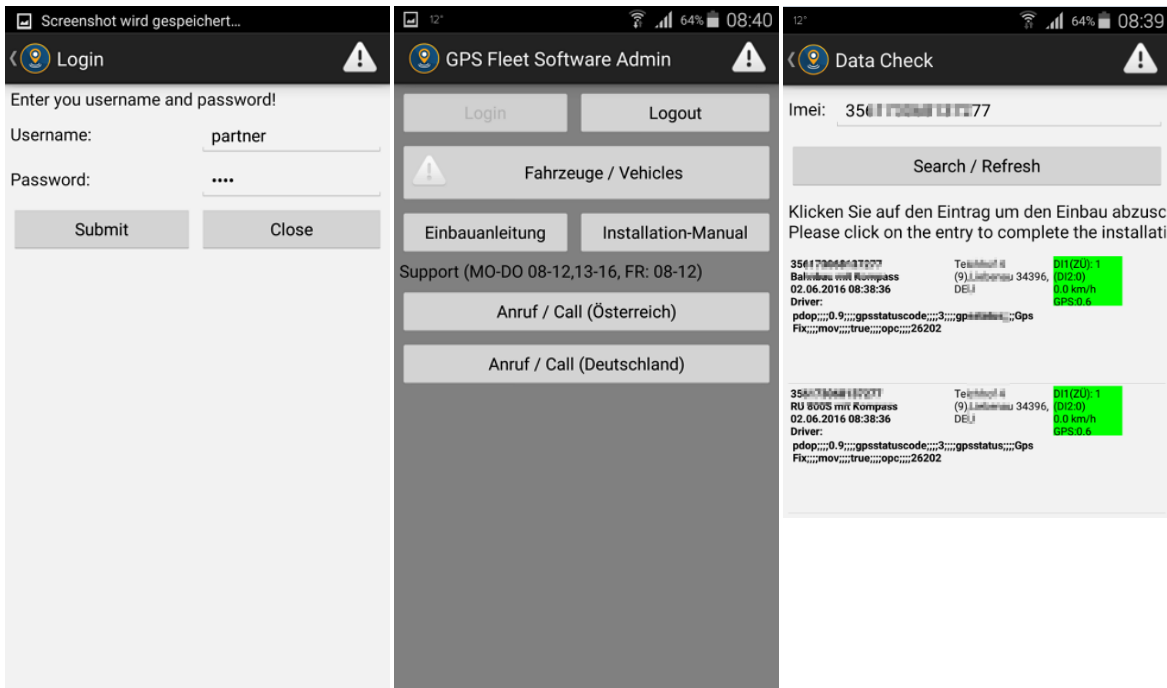

Sie können im Google Play Store die App mit dem folgenden Link herunterladen oder nach "GPS Einbau" suchen:

<https://play.google.com/store/apps/details?id=at.swman.dataserver.app>

Wir empfehlen die App auf Android Geräten zu verwenden. Für iPhone Nutzer ist es nicht ganz so einfach, weil Sie zuerst unsere Standard GPS Fleet Software App (Apple Kosten 5) downloaden müssen und in der App etwas ändern müssen (Hier geht's zur [Detail-Anleitung](#) oder kontaktieren Sie unseren Support).

<https://itunes.apple.com/at/app/gps-fleet-software-app/id1080673885?mt=8>

Detail-Anleitung zur Verwendung der Smartphone-App sowie Einbauanleitungen

Klicken Sie auf den Link, um mehr Details über die neue Smartphone-App zum GPS Einbau zu erfahren

<http://knowhow.gps.at/display/GPSDE/Einbau-Test+%28Smartphone-App%29+bzw.+Einbau+Dokumentation>

Wichtige Funktionen der letzten Software-Updates

- Smartphone Apps für Android und iPhones für das Fahrtenbuch, zur Zeiterfassung (Gruppenbuchungen), zur Fahrzeug-Übersicht
- Versand von Aufträgen und Touren an Tablets und Smartphones, auch mit Schnittstelle
- Touren-Optimierung und Reihung von Zielen